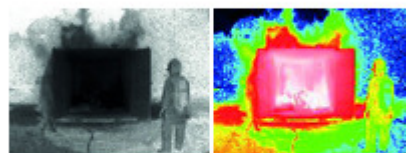

Modo Black Hot

Modo Full Colour